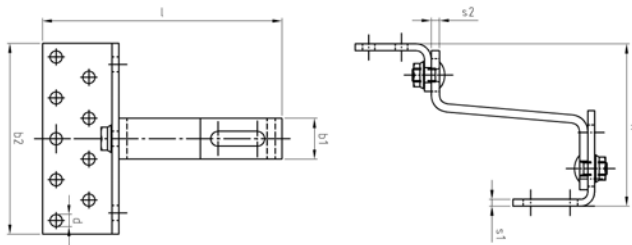

ART. 2909-2

A2

A4

d	*	b1	b2	l	h	s1	s2		
9	140x56x5/6	30	140	171	145	5	6	●	30

Vario-
Solardachhaken,
140x56x5/6
Ausführung:
3-fach verstellbar,
inkl. Schrauben +
Muttern

Vario-roof hooks,
140x56x5/6
Type: 3 times adjustable,
incl. screws + nuts

Crochets de toit variables,
140x56x5/6
Type: réglable sur 3
niveaux,
avec vis et écrous

Ganchos de tejado,
140x56x5/6 ajustables
Tipo: triplemente
ajustables,
incl. tornillos + tuercas

* Grundplatte
Basic plate
Plaque de base
Placa base

A1/A2 ● A4 ■

ART. 2909-3

A2

A4

d	*	b1	b2	l	h	s		
9	150x50x5	30	150	160	127	5	●	30

Fix-Soldardachhaken,
150x50x5
Ausführung: Standard

Fix-roof hooks,
150x50x5
Type: standard

Crochets de toit fixes,
150x50x5
Type: standard

Ganchos de tejado fijos,
150x50x5
Tipo: estándar

* Grundplatte
Basic plate
Plaque de base
Placa base

A1/A2 ● A4 ■