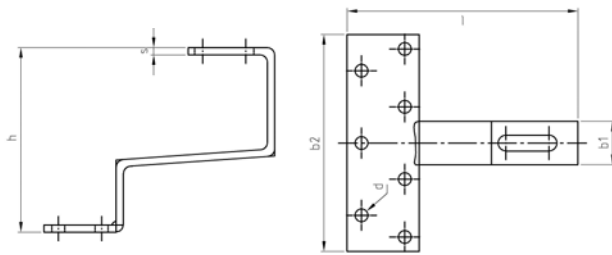

ART. 2909-2

A2

A4

d	*	b1	b2	l	h	s1	s2		
9	140x56x5/6	30	140	171	145	5	6	●	30

Vario-
Solardachhaken,
140x56x5/6
Ausführung:
3-fach verstellbar,
inkl. Schrauben +
Muttern

Vario-roof hooks,
140x56x5/6
Type: 3 times adjustable,
incl. screws + nuts

Crochets de toit variables,
140x56x5/6
Type: réglable sur 3
niveaux,
avec vis et écrous

Ganchos de tejado,
140x56x5/6 ajustables
Tipo: triplemente
ajustables,
incl. tornillos + tuercas

* Grundplatte
Basic plate
Plaque de base
Placa base

A1/A2 ● A4 ■

ART. 2909-3

A2

A4

d	*	b1	b2	l	h	s		
9	150x50x5	30	150	160	127	5	●	30

Fix-Soldardachhaken,
150x50x5
Ausführung: Standard

Fix-roof hooks,
150x50x5
Type: standard

Crochets de toit fixes,
150x50x5
Type: standard

Ganchos de tejado fijos,
150x50x5
Tipo: estándar

* Grundplatte
Basic plate
Plaque de base
Placa base

A1/A2 ● A4 ■